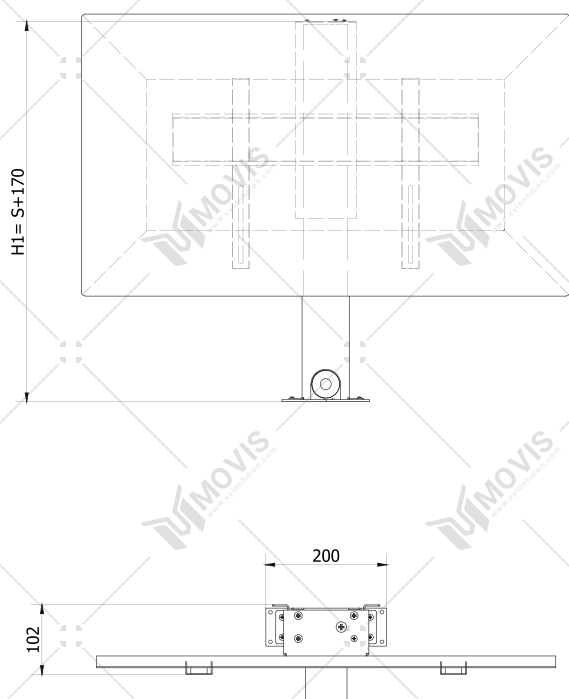

BẢN VẼ KỸ THUẬT

Bộ Động cơ nâng hạ tivi Movis-TV-H

Được phát triển và sản xuất theo tiêu chuẩn cao, mang lại khả năng vận hành êm ái, an toàn và ổn định.

Sử dụng động cơ xy lanh điện bên trong với tính năng tải trọng và tần suất hoạt động tốt, bền bỉ.

Bộ điều khiển cơ bản, tích hợp điều khiển remote từ xa. Có thể kết nối thiết bị ngoại vi, điều khiển qua wifi